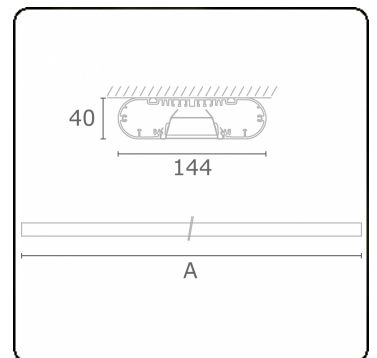

Lichttechnische gegevens

UGR	<19
CIE Fluxcode	80 99 100 100 71

Afmetingen

A	1410 mm
---	---------

Opmerkingen

Plafondarmatuur - Direct - HO 150mA - BAP - RAL

ENERGY

Verrijgbaar op aanvraag.