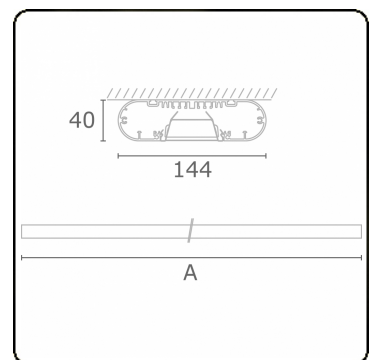

Lichttechnische Daten

UGR	<19
CIE Fluxcode	80 99 100 100 71

Abmessungen

A	1410 mm
---	---------

Bemerkungen

Deckenleuchte - Direkt - HO 150mA - BAP - RAL

ENERGY

Verrijgbaar op aanvraag.