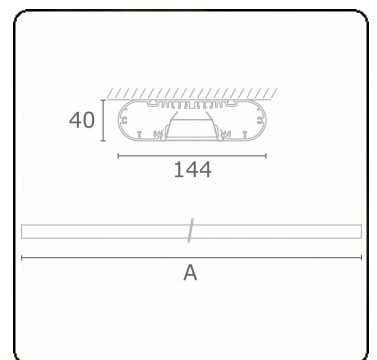

Lichttechnische Daten

UGR	<19
CIE Fluxcode	80 99 100 100 71

Abmessungen

A	1690 mm
---	---------

Bemerkungen

Deckenleuchte - Direkt - HO 150mA - BAP - RAL

ENERGY

Verrijgbaar op aanvraag.