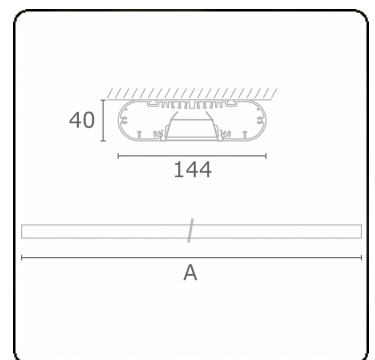

**Lichttechnische gegevens**

UGR	<19
CIE Fluxcode	80 99 100 100 71

**Afmetingen**

A	1970 mm
---	---------

**Opmerkingen**

Plafondarmatuur - Direct - HO 150mA - BAP - RAL

**ENERGY**

Verrijgbaar op aanvraag.