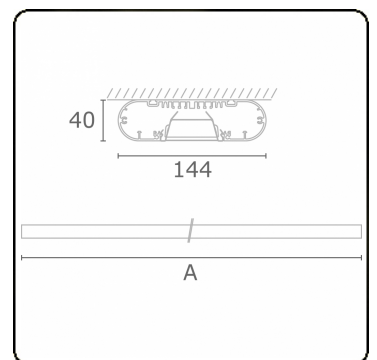

Lichttechnische Daten

UGR	<19
CIE Fluxcode	80 99 100 100 71

Abmessungen

A	1970 mm
---	---------

Bemerkungen

Deckenleuchte - Direkt - HO 150mA - BAP - RAL

ENERGY

Verrijgbaar op aanvraag.
Disponible sur demande.
Available on request.
Auf Anfrage.