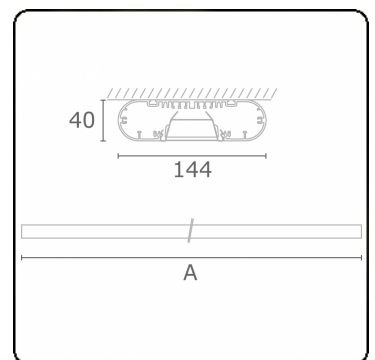

Lichttechnische Daten

UGR	<19
CIE Fluxcode	80 99 100 100 71

Abmessungen

A	2250 mm
---	---------

Bemerkungen

Deckenleuchte - Direkt - HO 150mA - BAP - RAL

ENERGY

Verrijgbaar op aanvraag.