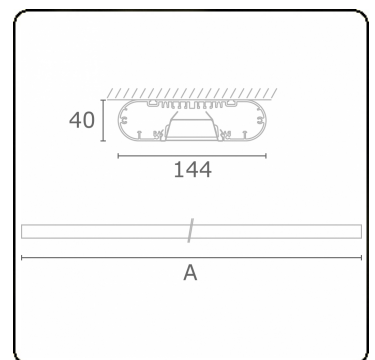

Lichttechnische gegevens

UGR	<19
CIE Fluxcode	80 99 100 100 71

Afmetingen

A	2530 mm
---	---------

Opmerkingen

Plafondarmatuur - Direct - HO 150mA - BAP - RAL

ENERGY

Verrijgbaar op aanvraag.