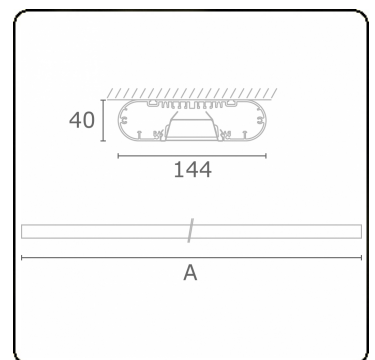

Lichttechnische Daten

UGR	<19
CIE Fluxcode	80 99 100 100 71

Abmessungen

A	2530 mm
---	---------

Bemerkungen

Deckenleuchte - Direkt - HO 150mA - BAP - RAL

ENERGY

Verrijgbaar op aanvraag.