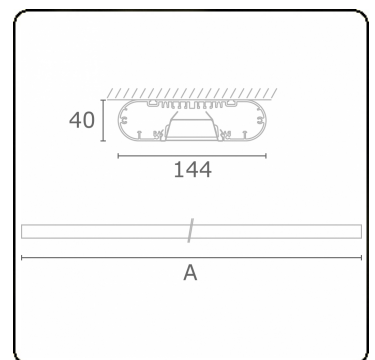

Lichttechnische Daten

UGR	<19
CIE Fluxcode	80 99 100 100 71

Abmessungen

A	2810 mm
---	---------

Bemerkungen

Deckenleuchte - Direkt - HO 150mA - BAP - RAL

ENERGY

Verrijgbaar op aanvraag.