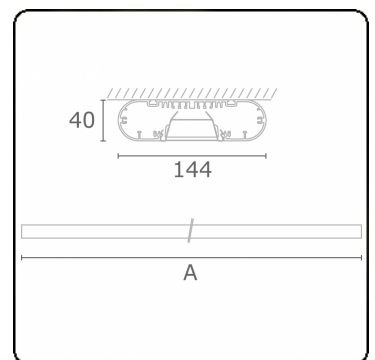

**Lichttechnische gegevens**

UGR	<19
CIE Fluxcode	80 99 100 100 71

**Afmetingen**

A	1130 mm
---	---------

**Opmerkingen**

Plafondarmatuur - Direct - HO 150mA - BAP - RAL

**ENERGY**

Verrijgbaar op aanvraag.