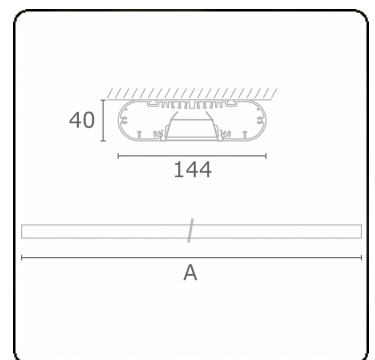

**Lichttechnische Daten**

UGR	<19
CIE Fluxcode	80 99 100 100 71

**Abmessungen**

A	1410 mm
---	---------

**Bemerkungen**

Deckenleuchte - Direkt - HO 150mA - BAP - RAL

**ENERGY**

Verrijgbaar op aanvraag.