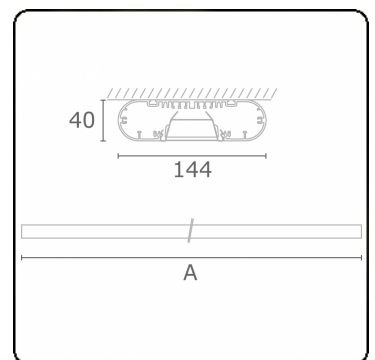

Lichttechnische gegevens

UGR	<19
CIE Fluxcode	80 99 100 100 71

Afmetingen

A	1690 mm
---	---------

Opmerkingen

Plafondarmatuur - Direct - HO 150mA - BAP - RAL

ENERGY

Verrijgbaar op aanvraag.