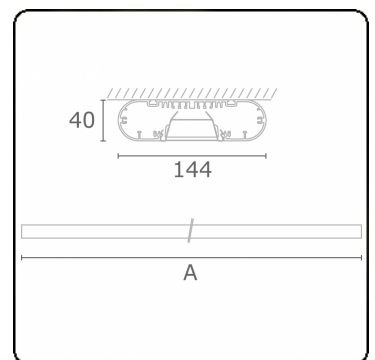

**Lichttechnische gegevens**

UGR	<19
CIE Fluxcode	80 99 100 100 71

**Afmetingen**

A	2250 mm
---	---------

**Opmerkingen**

Plafondarmatuur - Direct - HO 150mA - BAP - RAL

**ENERGY**

Verrijgbaar op aanvraag.