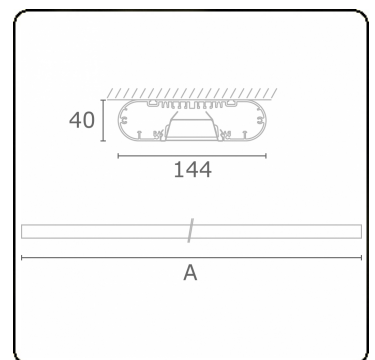

**Lichttechnische Daten**

UGR	<19
CIE Fluxcode	80 99 100 100 71

**Abmessungen**

A	2530 mm
---	---------

**Bemerkungen**

Deckenleuchte - Direkt - HO 150mA - BAP - RAL

**ENERGY**

Verrijgbaar op aanvraag.