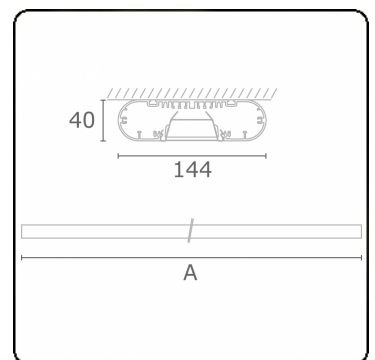

Lichttechnische gegevens

UGR	<19
CIE Fluxcode	80 99 100 100 71

Afmetingen

A	2810 mm
---	---------

Opmerkingen

Plafondarmatuur - Direct - HO 150mA - BAP - RAL

ENERGY

Verrijgbaar op aanvraag.