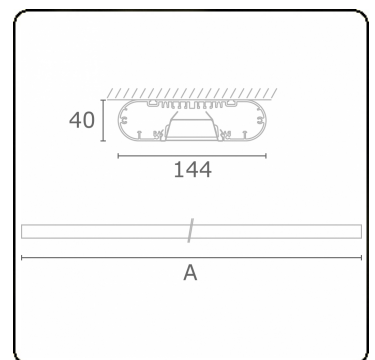

**Lichttechnische Daten**

UGR	<19
CIE Fluxcode	80 99 100 100 71

**Abmessungen**

A	2810 mm
---	---------

**Bemerkungen**

Deckenleuchte - Direkt - HO 150mA - BAP - RAL

**ENERGY**

Verrijgbaar op aanvraag.