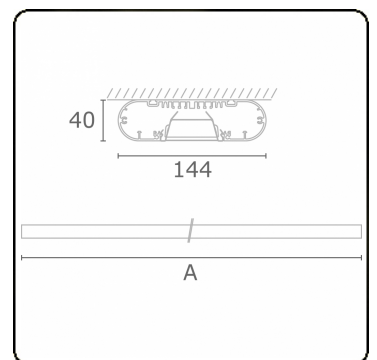

**Lichttechnische Daten**

UGR	<19
CIE Fluxcode	80 99 100 100 71

**Abmessungen**

A	1130 mm
---	---------

**Bemerkungen**

Deckenleuchte - Direkt - HO 150mA - BAP - RAL

**ENERGY**

Verrijgbaar op aanvraag.