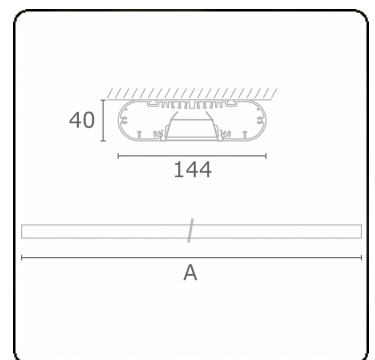

Lichttechnische gegevens

UGR	<19
CIE Fluxcode	80 99 100 100 71

Afmetingen

A	1410 mm
---	---------

Opmerkingen

Plafondarmatuur - Direct - HO 150mA - BAP - RAL

ENERGY

Verrijgbaar op aanvraag.