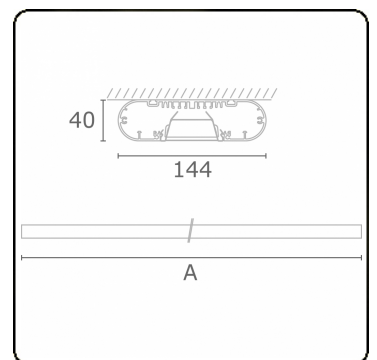

**Lichttechnische gegevens**

UGR	<19
CIE Fluxcode	80 99 100 100 71

**Afmetingen**

A	1690 mm
---	---------

**Opmerkingen**

Plafondarmatuur - Direct - HO 150mA - BAP - RAL

**ENERGY**

Verrijgbaar op aanvraag.