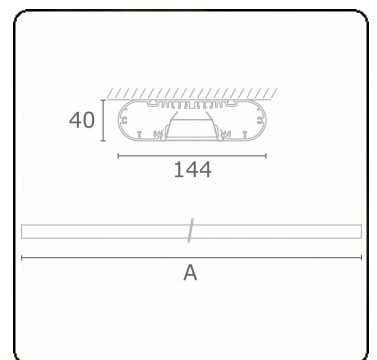

Lichttechnische gegevens

UGR	<19
CIE Fluxcode	80 99 100 100 71

Afmetingen

A	1970 mm
---	---------

Opmerkingen

Plafondarmatuur - Direct - HO 150mA - BAP - RAL

ENERGY

Verrijgbaar op aanvraag.