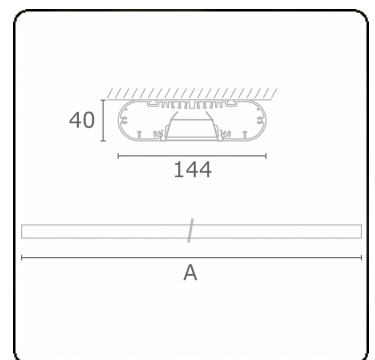

**Lichttechnische Daten**

UGR	<19
CIE Fluxcode	80 99 100 100 71

**Abmessungen**

A	1970 mm
---	---------

**Bemerkungen**

Deckenleuchte - Direkt - HO 150mA - BAP - RAL

**ENERGY**

Verrijgbaar op aanvraag.