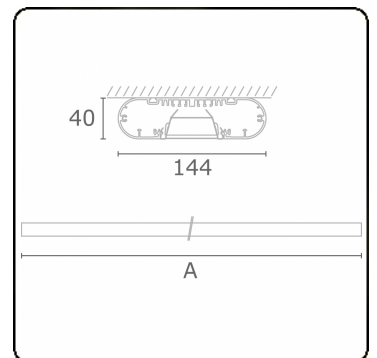

Lichttechnische gegevens

UGR	<19
CIE Fluxcode	80 99 100 100 71

Afmetingen

A	2250 mm
---	---------

Opmerkingen

Plafondarmatuur - Direct - HO 150mA - BAP - RAL

ENERGY

Verrijgbaar op aanvraag.