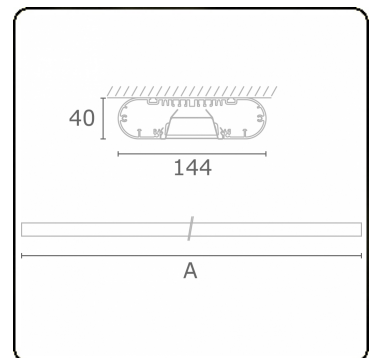

**Lichttechnische gegevens**

UGR	<19
CIE Fluxcode	80 99 100 100 71

**Afmetingen**

A	1130 mm
---	---------

**Opmerkingen**

Plafondarmatuur - Direct - HO 325mA - BAP - ANO

**ENERGY**

Verrijgbaar op aanvraag.