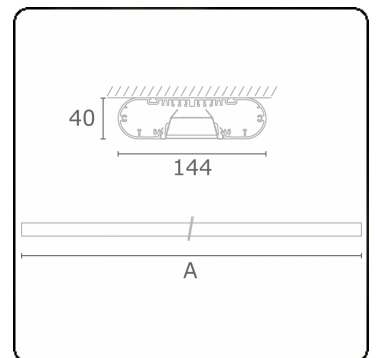

**Lichttechnische Daten**

UGR	<19
CIE Fluxcode	80 99 100 100 71

**Abmessungen**

A	1410 mm
---	---------

**Bemerkungen**

Deckenleuchte - Direkt - HO 325mA - BAP - ANO

**ENERGY**

Verrijgbaar op aanvraag.