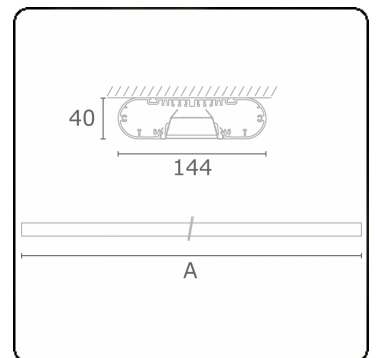

**Lichttechnische gegevens**

UGR	<19
CIE Fluxcode	80 99 100 100 71

**Afmetingen**

A	1690 mm
---	---------

**Opmerkingen**

Plafondarmatuur - Direct - HO 325mA - BAP - ANO

**ENERGY**

Verrijgbaar op aanvraag.