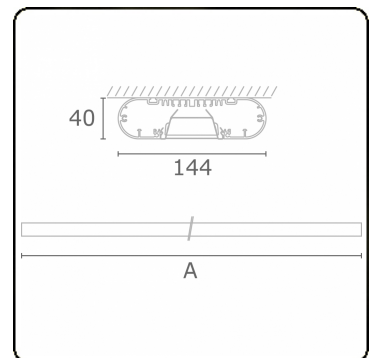

Ro-LED Direct - TBL - HO 325mA - ANO  
05.92020663-0001

**Caractéristiques de l'armature**

Montage	Plafond
Diffusion lumineuse	Direct
Couverture pour armatures	grille TBL
Degré de protection	IP 20
Matériel	Aluminium
Finition	finition anodisée
Certifications	CE, ISO 9001

**Caractéristiques électriques**

Classe électrique	I
Alimentation	230V
Ballast	Alimentation par le courant

**Caractéristiques des lampes**

Type de lampe	LED 3000K
Wattage	7,2W
Flux lumineux brut	7680
Luminaire puissance	47,5W
Nombre	6
Durée de vie module LED	L80/B10 > 72000h
Tolérance de couleur	MacAdam 3
CRI	>80

**Caractéristiques photométriques**

UGR	<19
Code flux CIE	80 99 100 100 71

**Dimensions**

A	1690 mm
---	---------

**Remarques**

Applique - Direct - HO 325mA - TBL - ANO

**ENERGY**

Verrijgbaar op aanvraag.