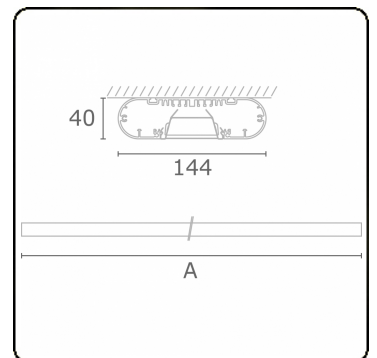

Lichttechnische gegevens

UGR	<19
CIE Fluxcode	80 99 100 100 71

Afmetingen

A	1970 mm
---	---------

Opmerkingen

Plafondarmatuur - Direct - HO 325mA - BAP - ANO

ENERGY

Verrijgbaar op aanvraag.