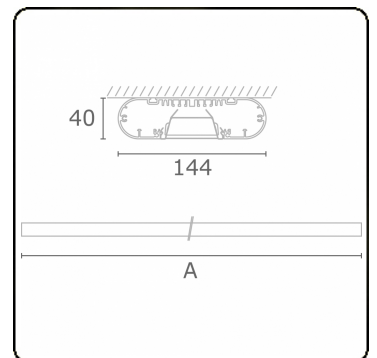

Photometric details

UGR	<19
CIE Fluxcode	80 99 100 100 71

Dimensions

A	1970 mm
---	---------

Remarks

Ceiling luminaire - Direct - HO 325mA - VDT - ANO

ENERGY

Verrijgbaar op aanvraag.