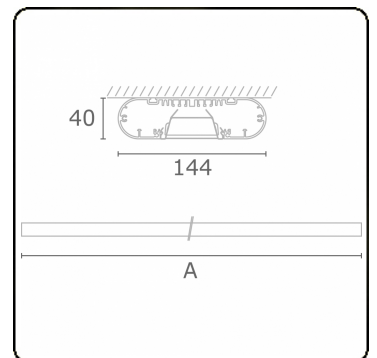

**Lichttechnische gegevens**

UGR	<19
CIE Fluxcode	80 99 100 100 71

**Afmetingen**

A	2250 mm
---	---------

**Opmerkingen**

Plafondarmatuur - Direct - HO 325mA - BAP - ANO

**ENERGY**

Verrijgbaar op aanvraag.