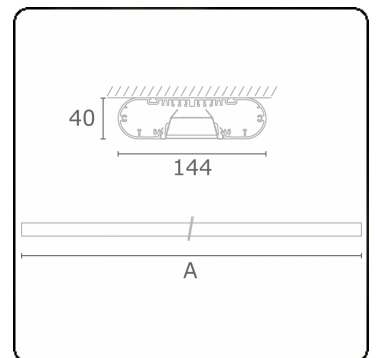

Lichttechnische gegevens

UGR	<19
CIE Fluxcode	80 99 100 100 71

Afmetingen

A	2530 mm
---	---------

Opmerkingen

Plafondarmatuur - Direct - HO 325mA - BAP - ANO

ENERGY

Verrijgbaar op aanvraag.