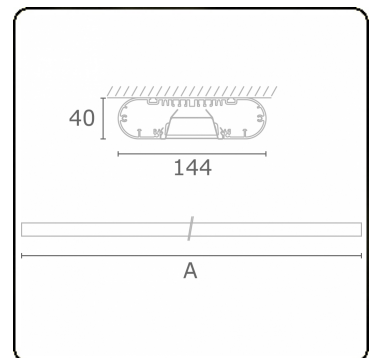

Lichttechnische gegevens

UGR	<19
CIE Fluxcode	80 99 100 100 71

Afmetingen

A	2810 mm
---	---------

Opmerkingen

Plafondarmatuur - Direct - HO 325mA - BAP - ANO

ENERGY

Verrijgbaar op aanvraag.