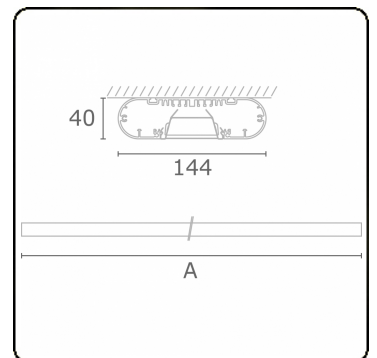

Lichttechnische gegevens

UGR	<19
CIE Fluxcode	80 99 100 100 71

Afmetingen

A	1130 mm
---	---------

Opmerkingen

Plafondarmatuur - Direct - HO 325mA - BAP - ANO

ENERGY

Verrijgbaar op aanvraag.