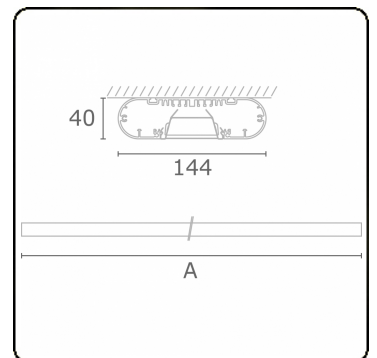

**Lichttechnische Daten**

UGR	<19
CIE Fluxcode	80 99 100 100 71

**Abmessungen**

A	1130 mm
---	---------

**Bemerkungen**

Deckenleuchte - Direkt - HO 325mA - BAP - ANO

**ENERGY**

Verrijgbaar op aanvraag.