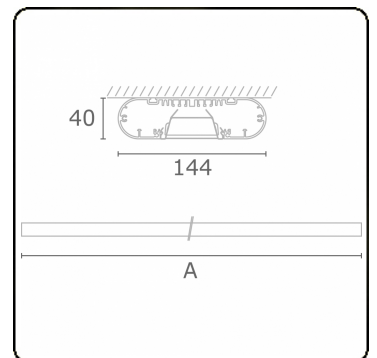

Lichttechnische gegevens

UGR	<19
CIE Fluxcode	80 99 100 100 71

Afmetingen

A	1690 mm
---	---------

Opmerkingen

Plafondarmatuur - Direct - HO 325mA - BAP - ANO

ENERGY

Verrijgbaar op aanvraag.