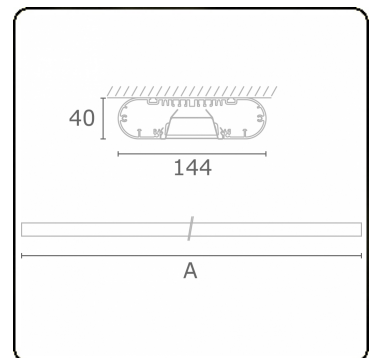

Lichttechnische gegevens

UGR	<19
CIE Fluxcode	80 99 100 100 71

Afmetingen

A	1970 mm
---	---------

Opmerkingen

Plafondarmatuur - Direct - HO 325mA - BAP - ANO

ENERGY

Verrijgbaar op aanvraag.