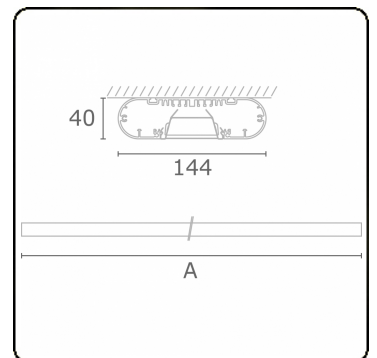

**Lichttechnische gegevens**

UGR	<19
CIE Fluxcode	80 99 100 100 71

**Afmetingen**

A	2810 mm
---	---------

**Opmerkingen**

Plafondarmatuur - Direct - HO 325mA - BAP - ANO

**ENERGY**

Verrijgbaar op aanvraag.