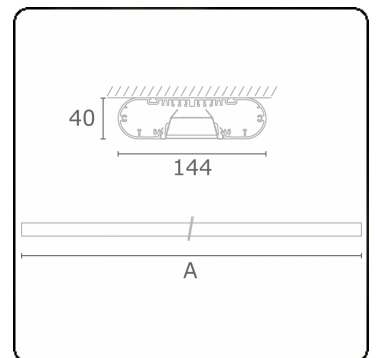

**Lichttechnische Daten**

UGR	<19
CIE Fluxcode	80 99 100 100 71

**Abmessungen**

A	2810 mm
---	---------

**Bemerkungen**

Deckenleuchte - Direkt - HO 325mA - BAP - ANO

**ENERGY**

Verrijgbaar op aanvraag.