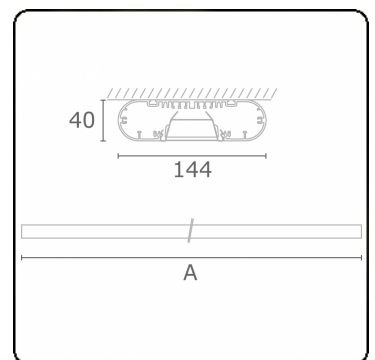

Lichttechnische gegevens

UGR	<19
CIE Fluxcode	80 99 100 100 71

Afmetingen

A	1130 mm
---	---------

Opmerkingen

Plafondarmatuur - Direct - HO 325mA - BAP - ANO

ENERGY

Verrijgbaar op aanvraag.