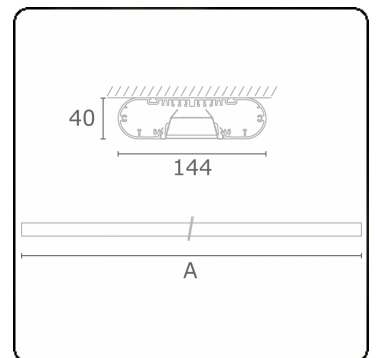

**Lichttechnische gegevens**

UGR	<19
CIE Fluxcode	80 99 100 100 71

**Afmetingen**

A	2530 mm
---	---------

**Opmerkingen**

Plafondarmatuur - Direct - HO 325mA - BAP - ANO

**ENERGY**

Verrijgbaar op aanvraag.