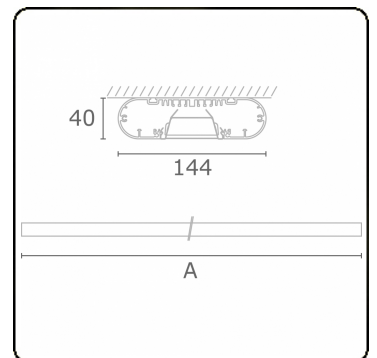

Lichttechnische gegevens

UGR	<19
CIE Fluxcode	80 99 100 100 71

Afmetingen

A	1410 mm
---	---------

Opmerkingen

Plafondarmatuur - Direct - HO 325mA - BAP - ANO

ENERGY

Verrijgbaar op aanvraag.