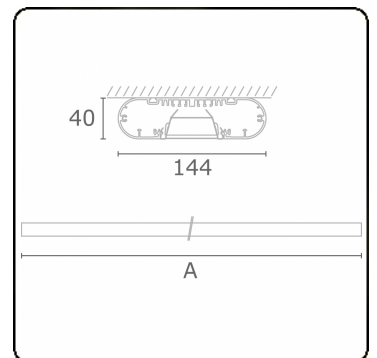

Elektrische Gegevens

Veiligheidsklasse	I
Voeding	230V
Voorschakelapparaat	Stroomvoeding DALI/TD

Lampgegevens

Lamptype	LED 4000K
Wattage	7,2W
Bruto lichtstroom	9380
Armatuur vermogen	55,4W
Aantal	7
Levensduur LED module	L80/B10 > 72000h
Kleurtolerantie	MacAdam 3
CRI	>80

Lichttechnische gegevens

UGR	<19
CIE Fluxcode	80 99 100 100 71

Afmetingen

A	1970 mm
---	---------

Opmerkingen

Plafondarmatuur - Direct - HO 325mA - BAP - ANO

ENERGY

Verrijgbaar op aanvraag.