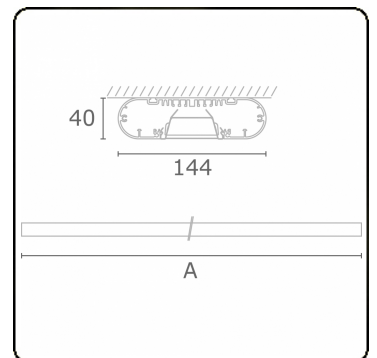

Lichttechnische gegevens

UGR	<19
CIE Fluxcode	80 99 100 100 71

Afmetingen

A	2250 mm
---	---------

Opmerkingen

Plafondarmatuur - Direct - HO 325mA - BAP - ANO

ENERGY

Verrijgbaar op aanvraag.