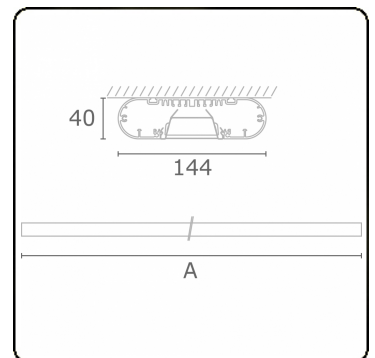

**Lichttechnische gegevens**

UGR	<19
CIE Fluxcode	80 99 100 100 71

**Afmetingen**

A	2530 mm
---	---------

**Opmerkingen**

Plafondarmatuur - Direct - HO 325mA - BAP - ANO

**ENERGY**

Verrijgbaar op aanvraag.