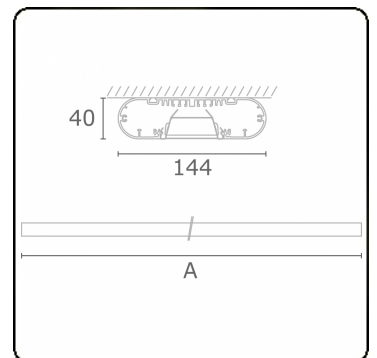

Lichttechnische gegevens

UGR	<19
CIE Fluxcode	80 99 100 100 71

Afmetingen

A	2810 mm
---	---------

Opmerkingen

Plafondarmatuur - Direct - HO 325mA - BAP - ANO

ENERGY

Verrijgbaar op aanvraag.