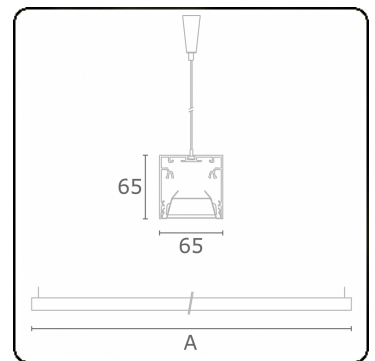

**Lichttechnische gegevens**

UGR	<19
CIE Fluxcode	80 99 100 100 76

**Afmetingen**

A	1130 mm
---	---------

**Opmerkingen**

Pendelarmatuur - Direct - HO 150mA - BAP - ANO

**ENERGY**

Verrijgbaar op aanvraag.