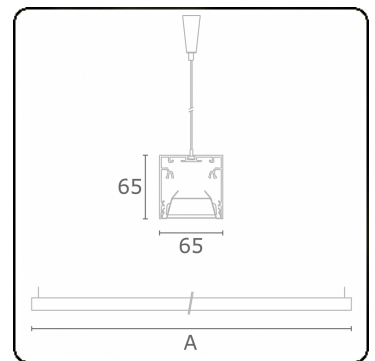

Rekta 65x65 direkt - BAP - HO 150mA - ANO  
04.94020543-0001

**Leuchtendaten**

Montage	Gependelt
Lichtaustritt	Direkt
Leuchten Abdeckung	BAP Raster
Schutzgrad	IP 20
Gehäuse	Aluminium
Verarbeitung	eloxierte Verarbeitung
Prüfzeichen	CE, ISO 9001

**Lichttechnische Daten**

UGR	<19
CIE Fluxcode	80 99 100 100 76

**Abmessungen**

A	1130 mm
---	---------

**Bemerkungen**

Pendelleuchte - Direkt - HO 150mA - BAP - ANO

**ENERGY**

Verrijgbaar op aanvraag.