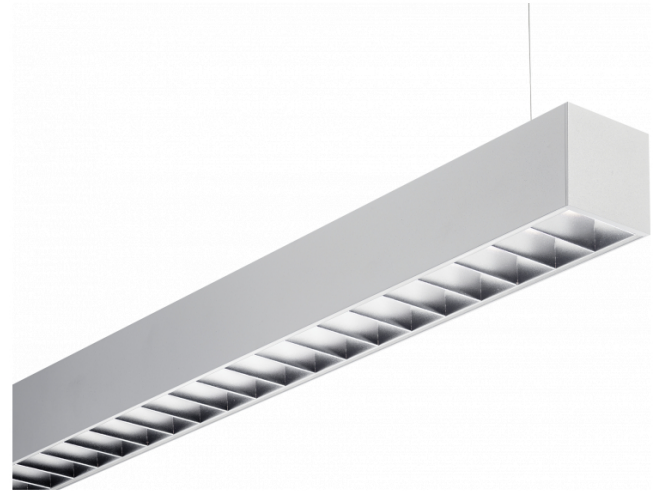

Rekta 65x65 Direct - BAP - HO 150mA - ANO
04.94020553-0001

Armatuurgegevens

Montage	Gependeld
Lichtuittreding	Direct
Afscherming	BAP raster
Beschermingsgraad	IP 20
Behuizing	Aluminium
Afwerking	geanodiseerde afwerking
Keurmerken	CE, ISO 9001

Elektrische Gegevens

Veiligheidsklasse	I
Voeding	230V
Voorschakelapparaat	Stroomvoeding

Lampgegevens

Lamptype	LED 3000K
Wattage	3,2W
Bruto lichtstroom	3200
Armatuur vermogen	17,6W
Aantal	5
Levensduur LED module	L80/B10 > 72000h
Kleurtolerantie	MacAdam 3
CRI	>80

Lichttechnische gegevens

UGR	<19
CIE Fluxcode	80 99 100 100 76

Afmetingen

A	1410 mm
---	---------

Opmerkingen

Pendelarmatuur - Direct - HO 150mA - BAP - ANO

ENERGY

Verrijgbaar op aanvraag.