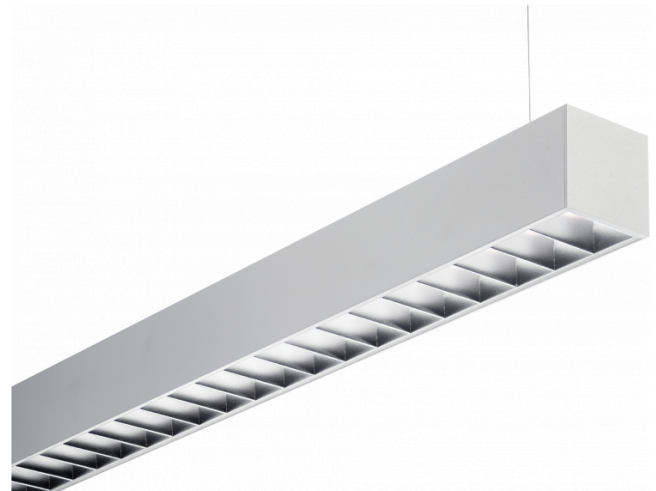

Rekta 65x65 direkt - BAP - HO 150mA - ANO  
04.94020553-0001

#### Leuchtdaten

Montage	Gependelt
Lichtaustritt	Direkt
Leuchten Abdeckung	BAP Raster
Schutzgrad	IP 20
Gehäuse	Aluminium
Verarbeitung	eloxierte Verarbeitung
Prüfzeichen	CE, ISO 9001