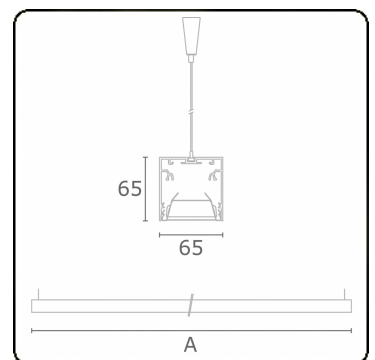

#### Leuchtdaten

Montage	Gependelt
Lichtaustritt	Direkt
Leuchten Abdeckung	BAP Raster
Schutzgrad	IP 20
Gehäuse	Aluminium
Verarbeitung	eloxierte Verarbeitung
Prüfzeichen	CE, ISO 9001

#### Abmessungen

A	1410 mm
---	---------