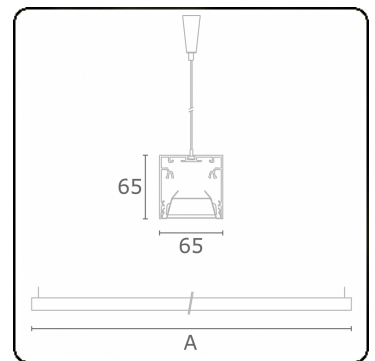

Rekta 65x65 direkt - BAP - HO 150mA - ANO
04.94020563-0001

Leuchtdaten

Montage	Gependelt
Lichtaustritt	Direkt
Leuchten Abdeckung	BAP Raster
Schutzgrad	IP 20
Gehäuse	Aluminium
Verarbeitung	eloxierte Verarbeitung
Prüfzeichen	CE, ISO 9001

Lichttechnische Daten

UGR	<19
CIE Fluxcode	80 99 100 100 76

Abmessungen

A	1690 mm
---	---------

Bemerkungen

Pendelleuchte - Direkt - HO 150mA - BAP - ANO

ENERGY

Verrijgbaar op aanvraag.