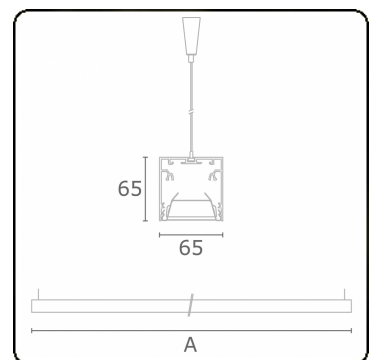

Rekta 65x65 Direct - BAP - HO 150mA - ANO
04.94020583-0001

Armatuurgegevens

Montage	Gependeld
Lichtuittreding	Direct
Afscherming	BAP raster
Beschermingsgraad	IP 20
Behuizing	Aluminium
Afwerking	geanodiseerde afwerking
Keurmerken	CE, ISO 9001

Lichttechnische gegevens

UGR	<19
CIE Fluxcode	80 99 100 100 76

Afmetingen

A	2250 mm
---	---------

Opmerkingen

Pendelarmatuur - Direct - HO 150mA - BAP - ANO

ENERGY

Verrijgbaar op aanvraag.